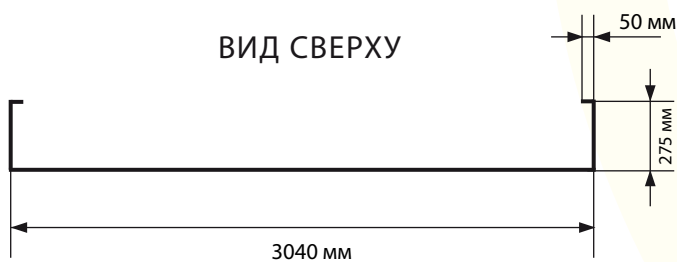

Технические требования к подготовке макетов текстильного полотна для **POP-UP 4x3 тканевый**

ВИД СВЕРХУ

- Формат файла – TIFF
- Цветовая модель – CMYK
- Разрешение – минимум 70 dpi, максимум 150 dpi
- Черный цвет – составной (С-40%, М-40%, Y-40%, К-100%)
- Размер изображения в соответствии со схемой