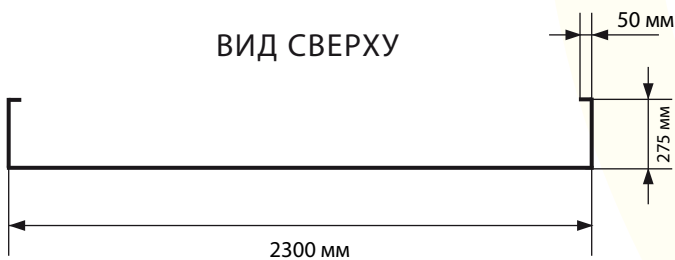

Технические требования к подготовке макетов текстильного полотна для **POP-UP 3x3 тканевый**

ВИД СВЕРХУ

- Формат файла – TIFF
- Цветовая модель – CMYK
- Разрешение – минимум 70 dpi, максимум 150 dpi
- Черный цвет – составной (С-40%, М-40%, Y-40%, К-100%)
- Размер изображения в соответствии со схемой